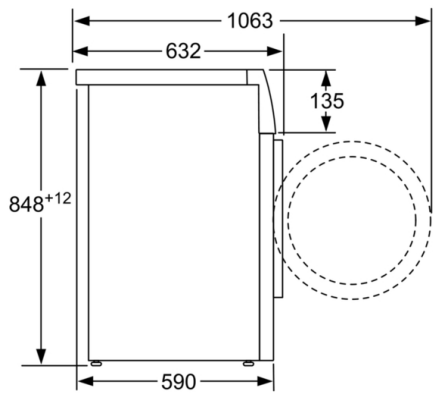

Dimenzije aparata: 848 x 598 x 590 mm

Priključna moč: 2300 W

Tok: 10 A

Napetost: 220-240 V

Frekvenca: 50-60 Hz

Dolžina priključnega kabla: 160 cm

Tečaj vrat: levo

Kolesa: Ne

#### Tehnične informacije

- Možnost podvgradnje
- Dimenzije aparata (V x Š): 84.8 cm x 59.8 cm
- Globina aparata: 59.0 cm
- Globina aparata vklj. vrata: 63.2 cm
- Globina aparata z odprtimi vrati: 106.3 cm

Dimenzije v mm

Dimenzije v mm